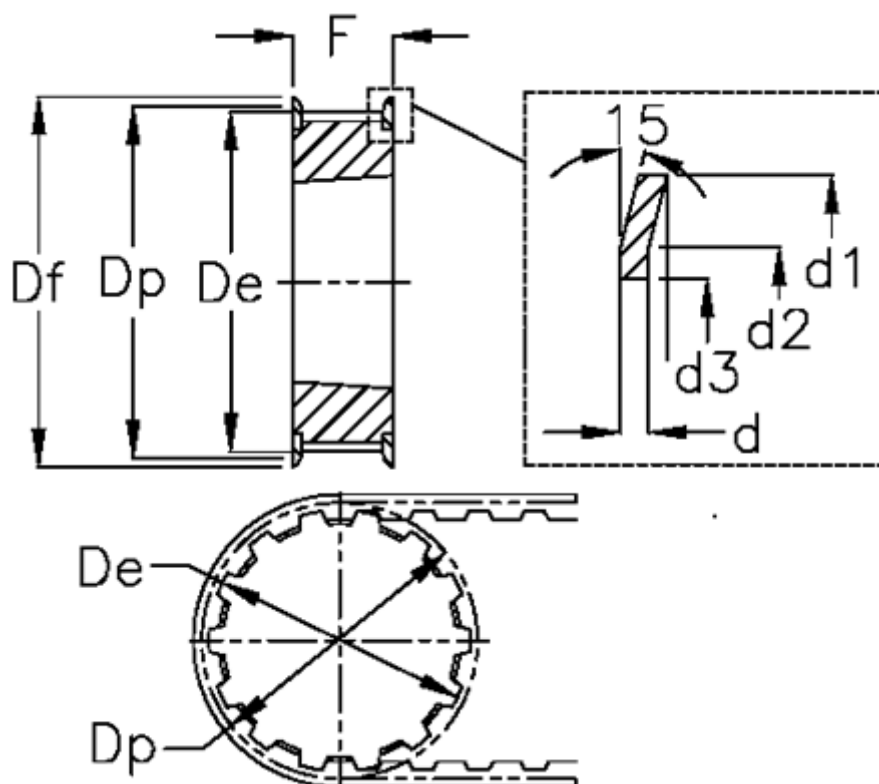

Varenummer: 604134026075  
 Beskrivelse: Tandremskive for taperbøsning  
 26 L 075 TL 1108

## Mål

|                |         |                  |         |
|----------------|---------|------------------|---------|
| Bredde         | = L 075 | Dp               | = 78.83 |
| d              | = 1.5   | F                | = 25    |
| d1             | = 87    | Flangetype       | = F30   |
| d2             | = 82.5  | For taperbøsning | = 1108  |
| d3             | = 72    | Max boring       | = 28    |
| De             | = 78.07 | S                | = 25    |
| Deling (tomme) | = 3/8   | Tandantal        | = 26    |
| Df             | = 87    | Vægt             | = 0.6   |